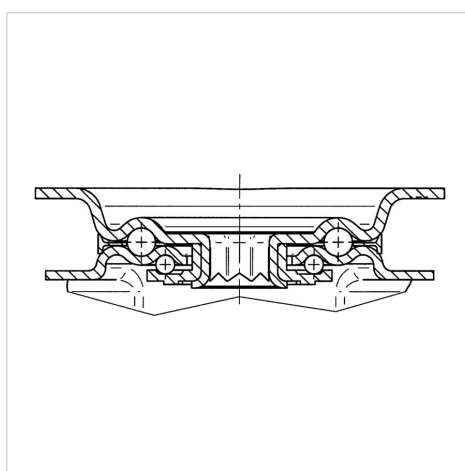

ALPHA

3477POR080P62 white

EAN 4031582406719

Rueda giratoria con freno total, trasero, Soporte de chapa de acero, zincadas, rodamiento giratorio de dos hileras de bolas, placa protectora del rodamiento giratorio, pletina de fijación. Núcleo de rueda de polipropileno, cojinete de rodillos

BETTER MOBILITY. BETTER LIFE.

La foto puede diferir del producto original

Datos técnicos

Diámetro de la rueda	80 mm
Ancho de banda de rodadura	34 mm
Medida de pletina	105 x 85 mm
Distancia de agujeros	80/77 x 60 mm
Diámetro de agujero	9 mm
Desplazamiento	44.5 mm
Interferencia de giro	246 mm
Altura total	108 mm
Temperatura	- 20 / + 60 °C
Normal	EN 12532
Peso de la rueda	0.862 kg
Radio giratorio	123 mm
Dureza del bandaje	Shore D 65
Capacidad de carga	125 kg
Capacidad de carga estática	250 kg

Dimensiones

Estructura y montaje

Ventajas en un vistazo

Resistencia a la rodadura	● ● ● ○ ○
Ruido de movimiento	● ● ● ○ ○
Desgaste	● ● ● ● ●
Protección contra el óxido	● ● ● ○ ○

ALPHA

3477POR080P62 white

EAN 4031582406719