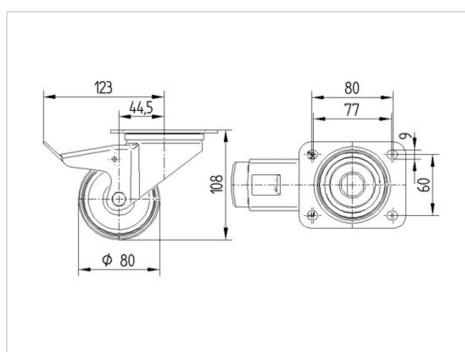

ALPHA

3477POR080P62 white

EAN 4031582406719

Rueda giratoria con freno total, trasero, Soporte de chapa de acero, zincadas, rodamiento giratorio de dos hileras de bolas, placa protectora del rodamiento giratorio, pletina de fijación. Núcleo de rueda de polipropileno, cojinete de rodillos

BETTER MOBILITY. BETTER LIFE.

La foto puede diferir del producto original

Datos técnicos

Diámetro de la rueda	80 mm
Ancho de banda de rodadura	34 mm
Medida de pletina	105 x 85 mm
Distancia de agujeros	80/77 x 60 mm
Diámetro de agujero	9 mm
Desplazamiento	44.5 mm
Interferencia de giro	246 mm
Altura total	108 mm
Temperatura	- 20 / + 60 °C
Normal	EN 12532
Peso de la rueda	0.862 kg
Radio giratorio	123 mm
Dureza del bandaje	Shore D 65
Capacidad de carga	125 kg
Capacidad de carga estática	250 kg

Dimensiones

Estructura y montaje

Ventajas en un vistazo

Resistencia a la rodadura	● ● ● ○ ○
Ruido de movimiento	● ● ● ○ ○
Desgaste	● ● ● ● ●
Protección contra el óxido	● ● ● ○ ○

ALPHA

3477POR080P62 white

EAN 4031582406719